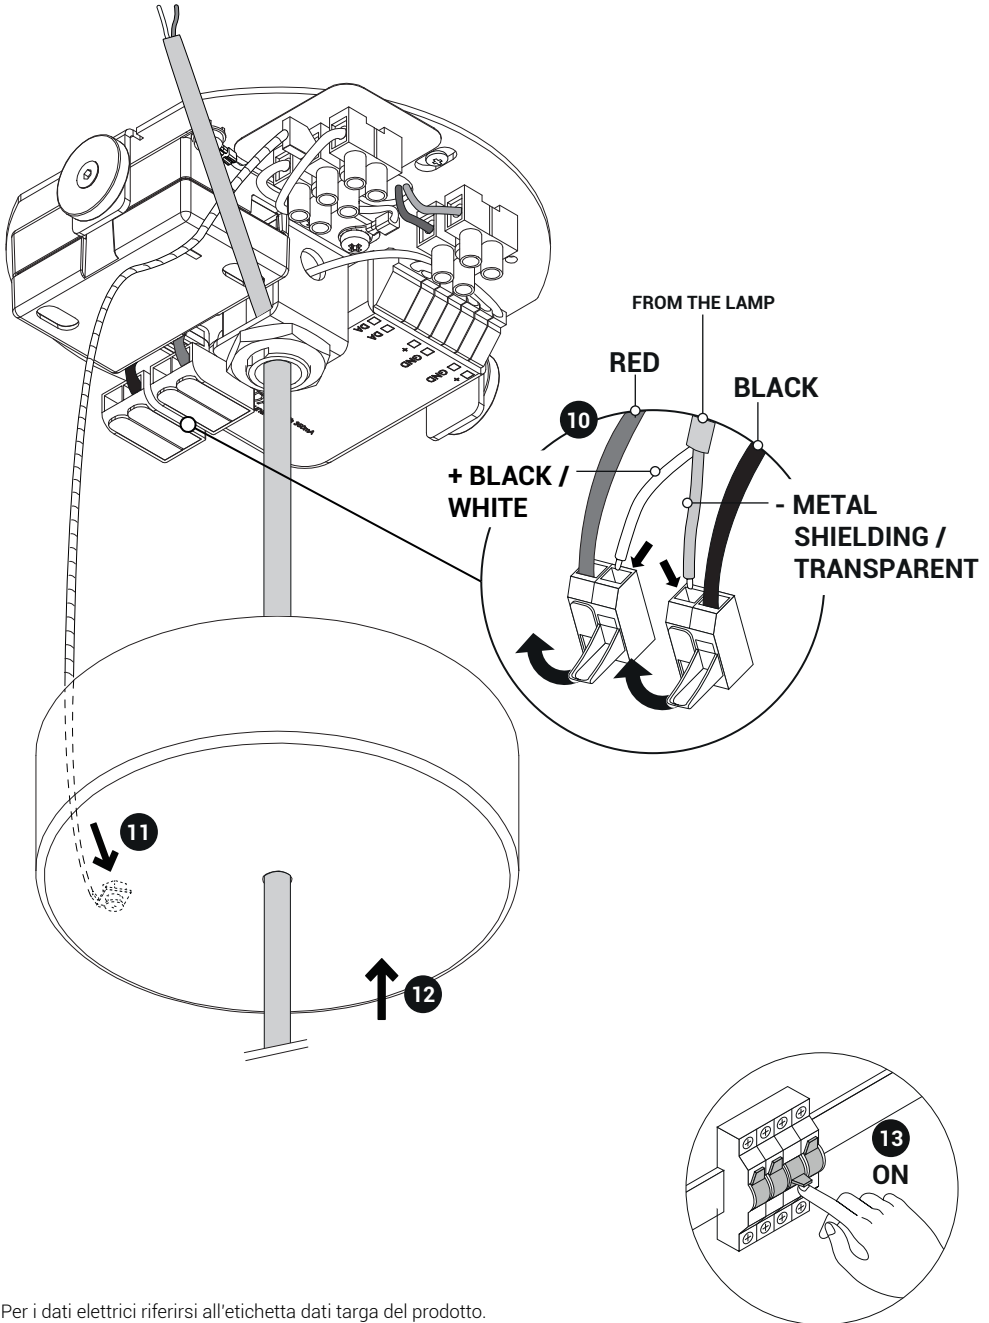

Canopy Type B

Canopy Type B

Canopy Type B

Per i dati elettrici riferirsi all'etichetta dati targa del prodotto.
For the electrical data refer to the product label data plate.